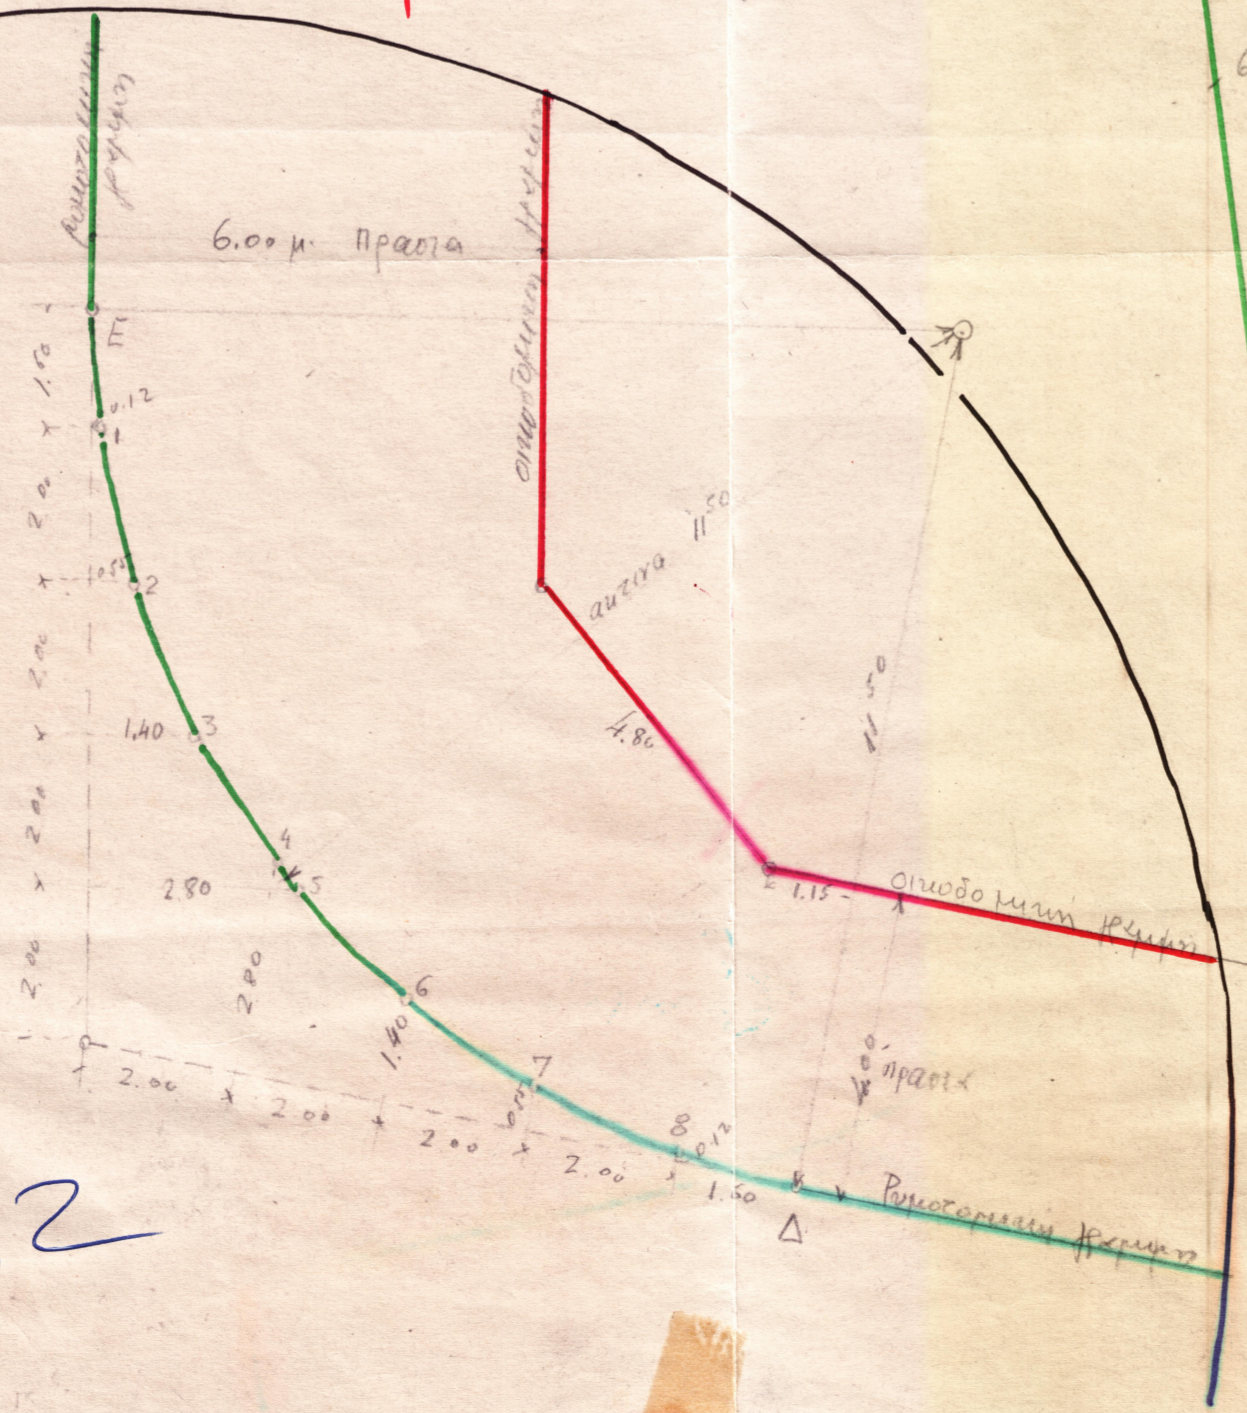

O.T. 108

O.T. 184

O.T. 182

O.T. 185

O.T. 186

O.T. 187

O.T. 193

ΟΣΤ. Κ. ΚΩΝΣΤΑΝΤΙΝΙΔΗΣ
 ΠΟΛΙΤΙΚΟΣ ΜΗΧΑΝΙΚΟΣ
 ΚΑΡ. ΣΕΡΡΕΙΑΣ 7 ΑΘΗΝΑΙ ΤΗΛ. 377

Καθηγητής Δασκαλάκης
 ΔΑΣΚΑΛΑΚΗΣ

ΤΟΠΟΓΡΑΦΙΚΟ ΔΙΑΓΡΑΜΜΑ
 ΟΙΚΟΔΟΜΙΚΟΥ ΤΕΤΡΑΓΩΝΟΥ 185
 ΒΟΥΛΑΣ
 ΚΑΙ 1:500
 ΑΘΗΝΑ - ΝΟΕΜΒΡΙΟΣ 1981
 Ο ΜΗΧΑΝΙΚΟΣ

Δ.Ε. 377/82

377/82

ΔΕΥΤΕΡΟΜΕΡΙΑ ΚΑΜΠΥΛΗΣ
 ΚΑΙ 1:100

Ο ΟΙΚΟΔΟΜΟΣ

Ημερομηνία 27/1/82

Σχεδιαστής

Παραστάτης Α. Τσιμπιάρης

Παρά 27-1-82

Α. ΣΥΡΙΟΣ